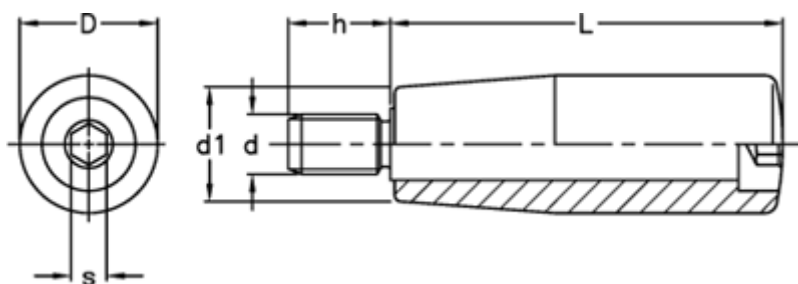

Varenummer: 2304022611
Beskrivelse: E+G Drejelig cylindergreb m/gevind
I.281/80+x-M10

Mål

D = 26
d1 = 21
d 6g = M10
h = 18
L = 80
s = 6